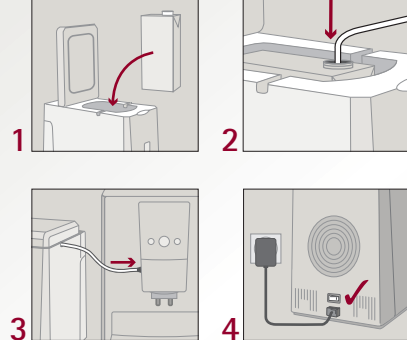

Für alle gängigen
Milchkartons geeignet

DREI FARBVARIANTEN PASSEND ZU IHRER KAFFEEMASCHINE

weiß

silber

schwarz

Die Handhabung – so einfach wie Kaffee trinken.

Technische Daten 1 Liter Cooler

Maße Gerät (B, H, T)	150 x 315 x 270 mm
Gewicht	2,5 kg
Netzspannung	230 V/50 Hz
Power	23 Watt
Volumen Milchbehälter	1 l (passend für alle gängigen Milchkartons)
Kühlleistung	bis zu 20 °C unter Umgebungstemperatur

Lieferumfang 1 Liter Cooler

- Netzstecker
- Milchschauch und -adapter
- Bedienungsanleitung

Darf es etwas mehr sein?

Dann empfehlen wir den 5 Liter *Cooler*, der speziell für Bäckereien, Cafés und Hotels entwickelt wurde. Durch das hohe Fassungsvermögen muss die Milch nicht mehr so häufig nachgefüllt werden. Auch bei hohem Betrieb hält die Kompressortechnik die Milch frisch und auf konstanter Temperatur.