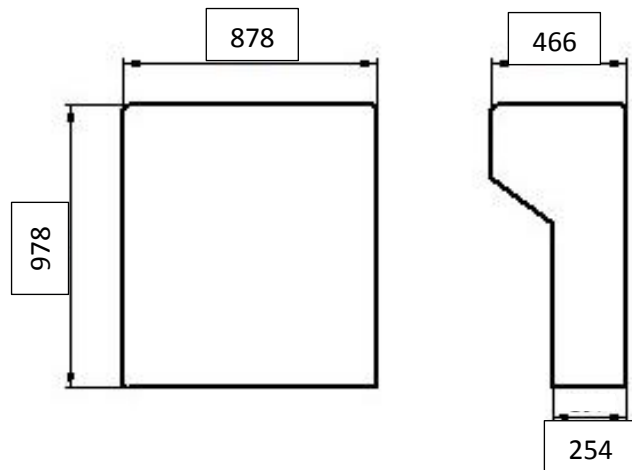

Technische Daten:

Spannung: 24 V DC
Gewicht: 57 kg

Kühlbox

Inhalt: 58 Liter
Power: 54 W
Stromaufnahme: 2,3 A

Heißwasserboiler

Inhalt: 5 Liter
Power: 2 x 300 W
Stromaufnahme: 25 A

Sollten Sie Fragen haben, stehen wir Ihnen gerne zur Verfügung.